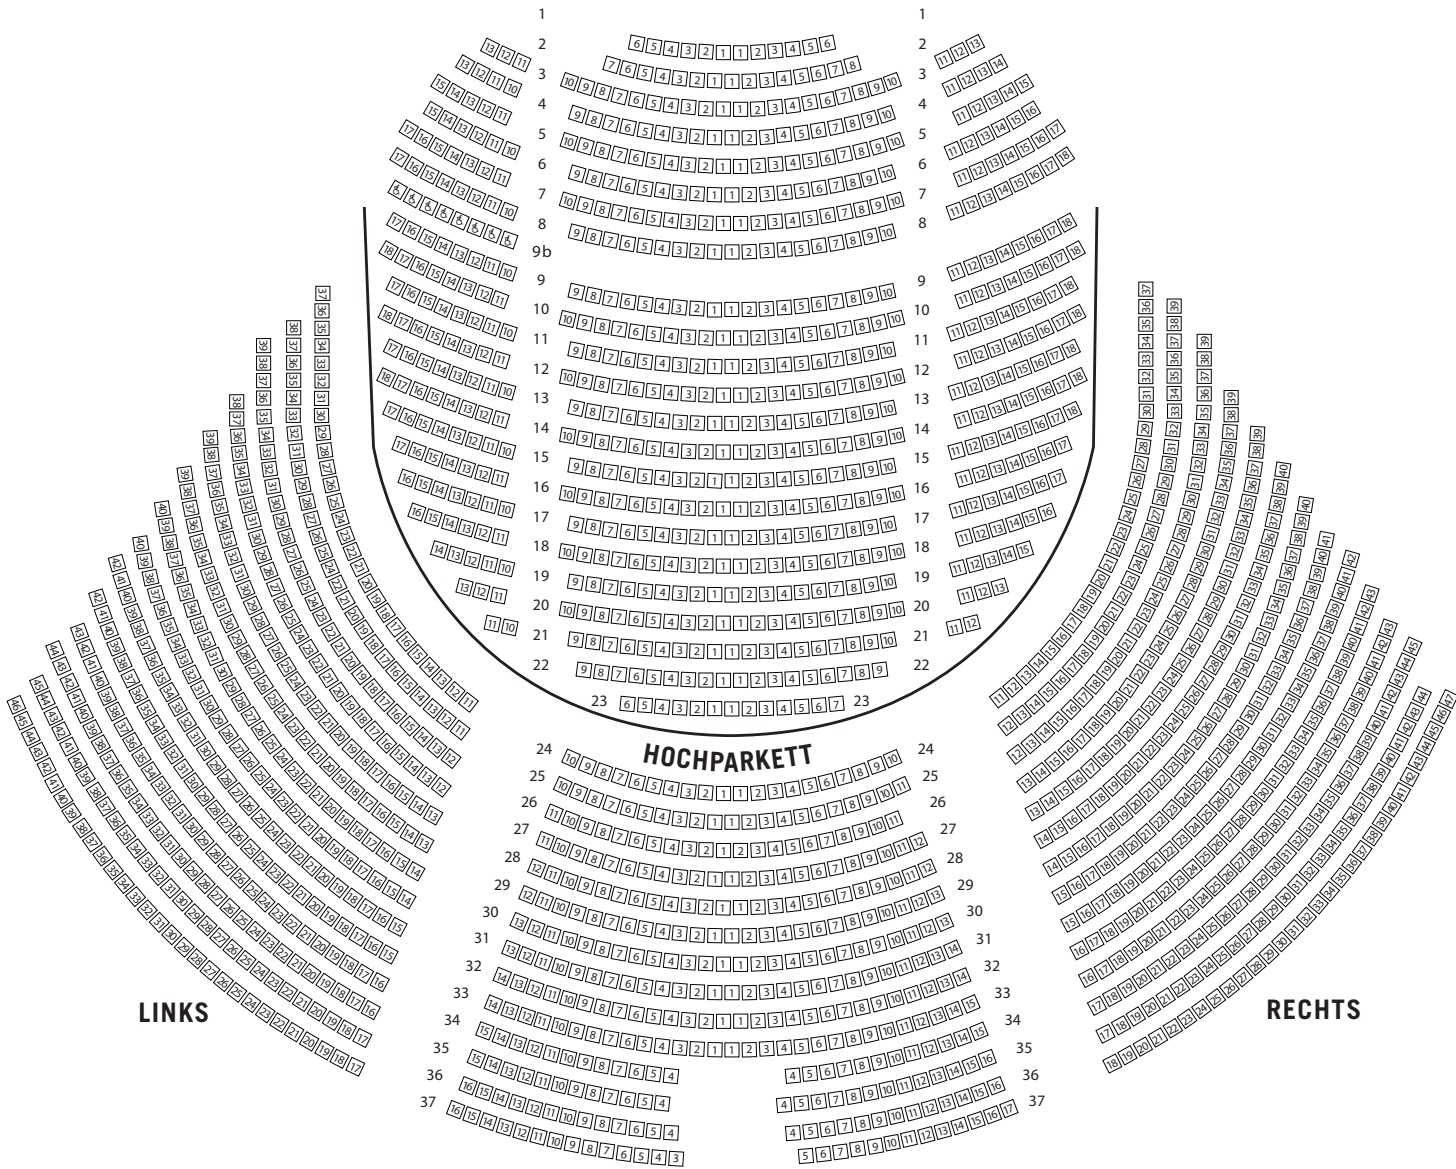

METRONOM | theater

DAS THEATER AM CENTRO

BÜHNE

LINKS

PARKETT

RECHTS

LINKS MITTE

RECHTS MITTE