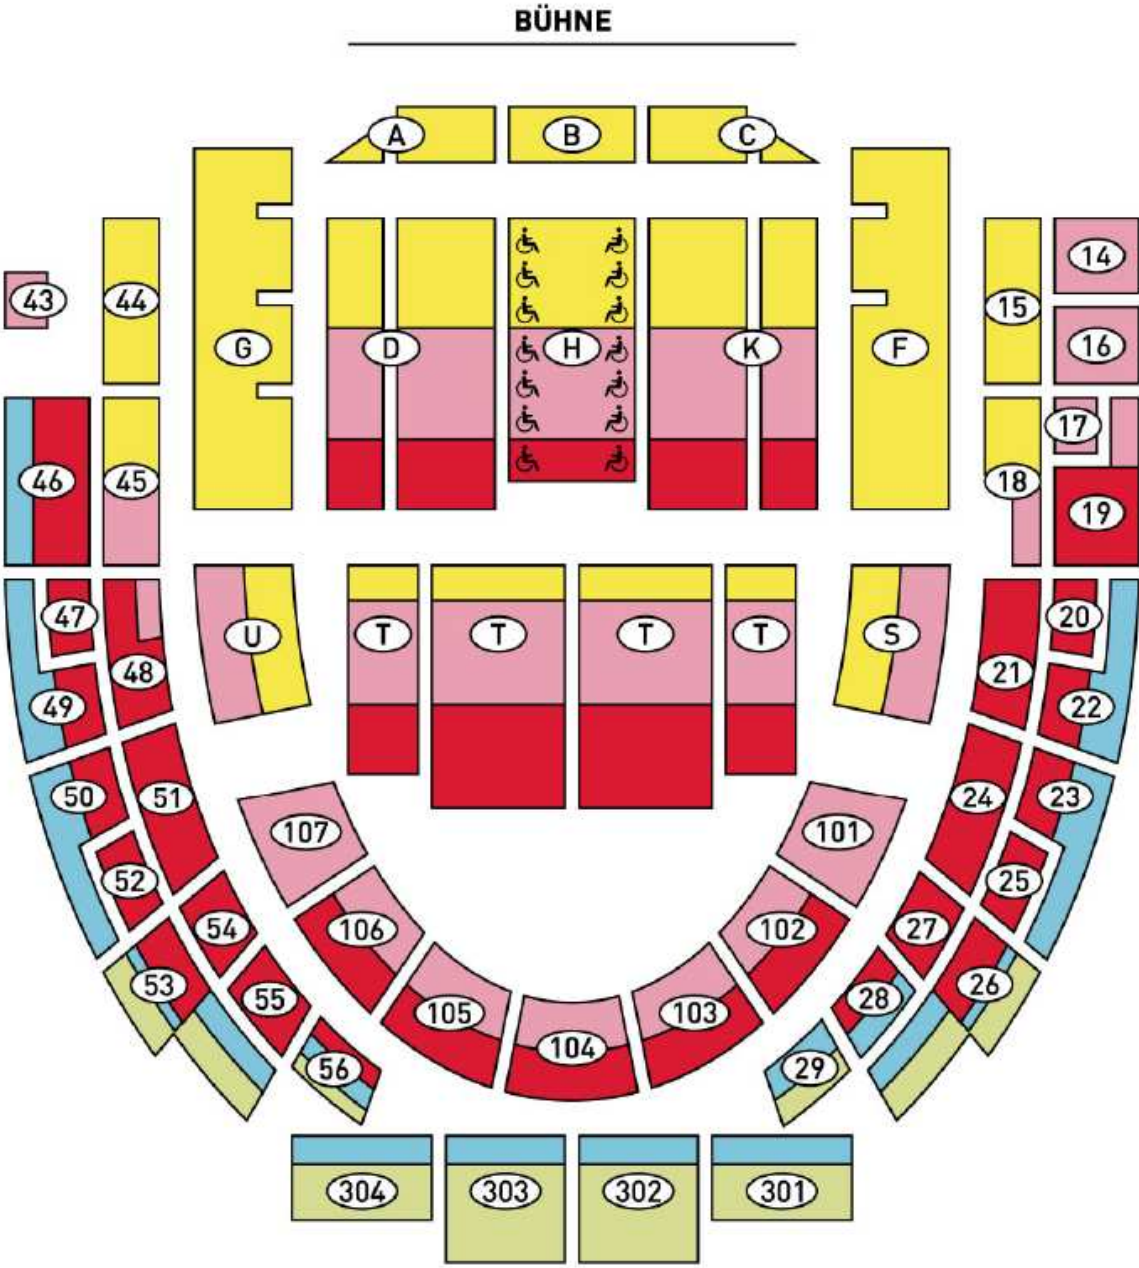

Saalplan Schleyer-Halle Stuttgart:

## Anfahrt Schleyer-Halle:

Zur Schleyer-Halle folgen Sie dem Symbol

## Das Leitsystem NeckarPark:

Ab hier dem Leitsystem NeckarPark mit Symbol  bis zu den Parkplätzen folgen.